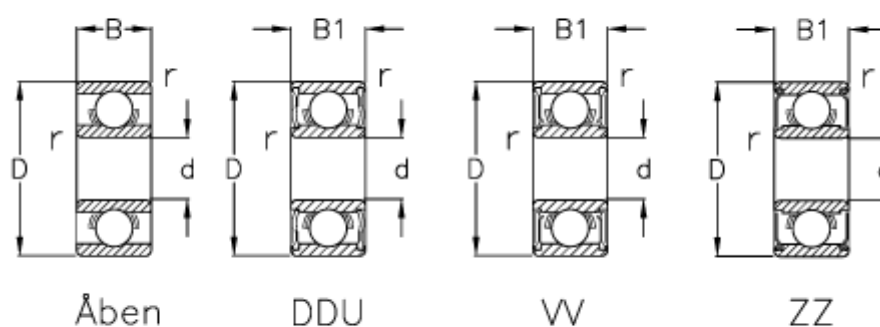

Varenummer: 570406006002
Beskrivelse: NSK Leje 606 Åben
d=6 D=17 B=6

Mål

B	= 6	Max. o/m åben = 45000
B1	= 6	r min = 0.3
Belastning Cor (N)	= 835	Type = 606
Belastning Cr (N)	= 2260	
d	= 6	
D	= 17	
Max. o/m DD	= 34000	
Max. o/m ZZ-VV	= 38000	